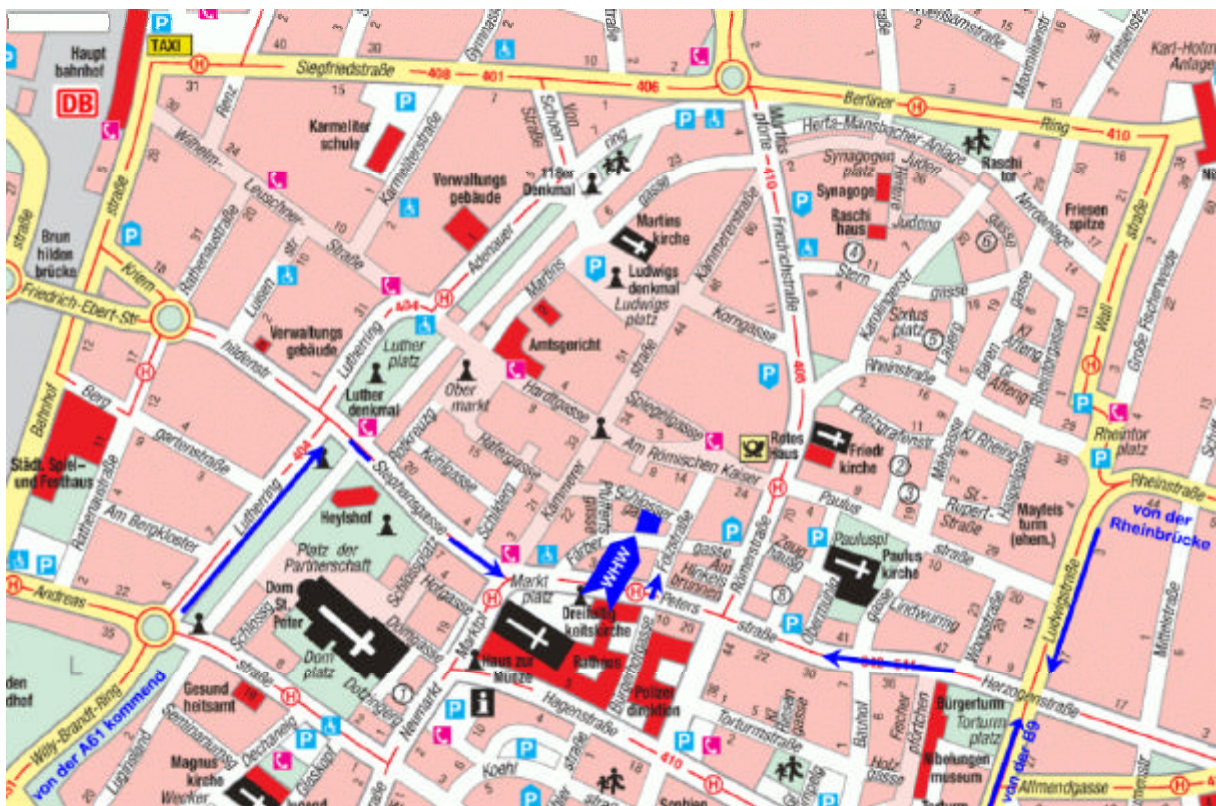

Wegbeschreibung Weinhaus Weis

von der A 61 kommend	von der Rheinbrücke kommend	von der B9 kommend
<p>Abfahrt Worms – Richtung Zentrum am ersten Kreisel in Richtung 12 Uhr (gedanklich geradeaus) weiterfahren an der Ampel links und über weitere Ampel geradeaus zum nächsten Kreisel dort wieder in Richtung 12 Uhr (gedanklich geradeaus) weiterfahren an der nächsten Ampel rechts in die Stephansgasse einbiegen über die nächste Ampel geradeaus die nächste Möglichkeit links in die Foltzstrasse abbiegen</p>	<p>geradeaus in Richtung Innenstadt, der abknickenden Vorfahrt nach links folgen an der Ampel nach rechts in die Petersstrasse</p>	<p>an der dritten Ampel nach links in die Petersstrasse einbiegen</p>
<p>durch die Stadtmauer geradeaus über die nächste Ampelkreuzung nächste Möglichkeit nach rechts in die Foltzstrasse abbiegen</p>		
<p>zweite Strasse links in die Schlossergasse (Rückseite Kaufhof) befindet sich unser Hoteleingang im zweiten Haus auf der linken Seite</p>		